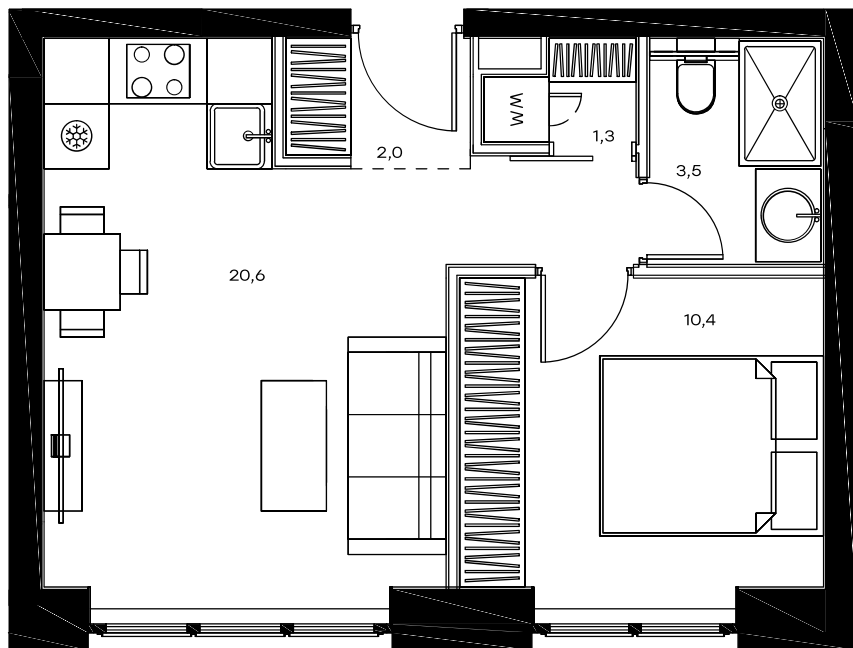

## 1-комнатная квартира в Level Павелецкая Сити

Комплекс

Level Павелецкая Сити

Корпус

3

Этаж

24 из 46

Комнатность

1

Тип помещения

Квартира

Площадь

37,8 м<sup>2</sup>

Цена за м<sup>2</sup>

365 970 руб.

**13 833 666 руб.**