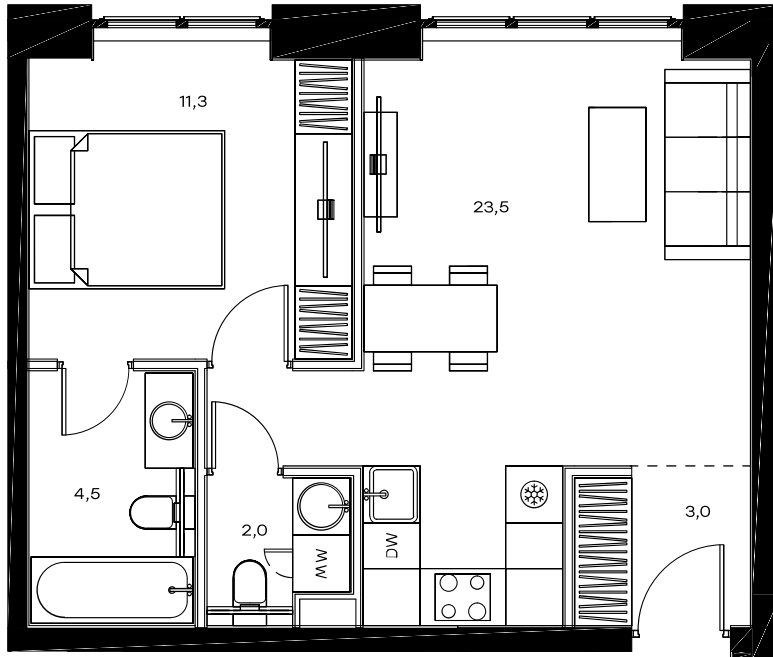

1-комнатная квартира в Level Павелецкая Сити

Комплекс

Level Павелецкая Сити

Корпус

3

Этаж

4 из 46

Комнатность

1

Тип помещения

Квартира

Площадь

44,3 м²

Цена за м²

327 720 руб.

14 517 996 руб.