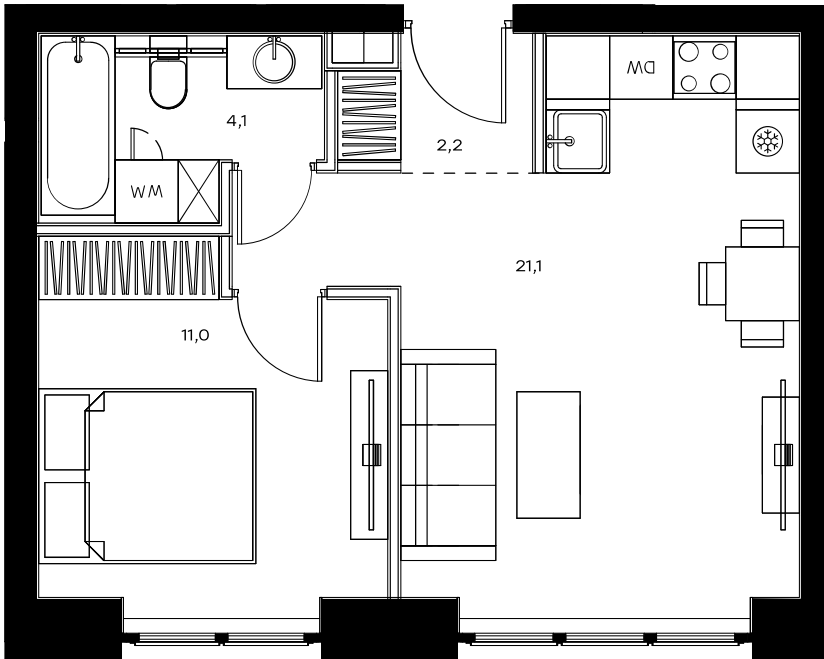

1-комнатная квартира в Level Павелецкая Сити

Комплекс

Level Павелецкая Сити

Корпус

2

Этаж

3 из 46

Комнатность

1

Тип помещения

Квартира

Площадь

38,4 м²

Цена за м²

387 790 руб.

14 891 136 руб.