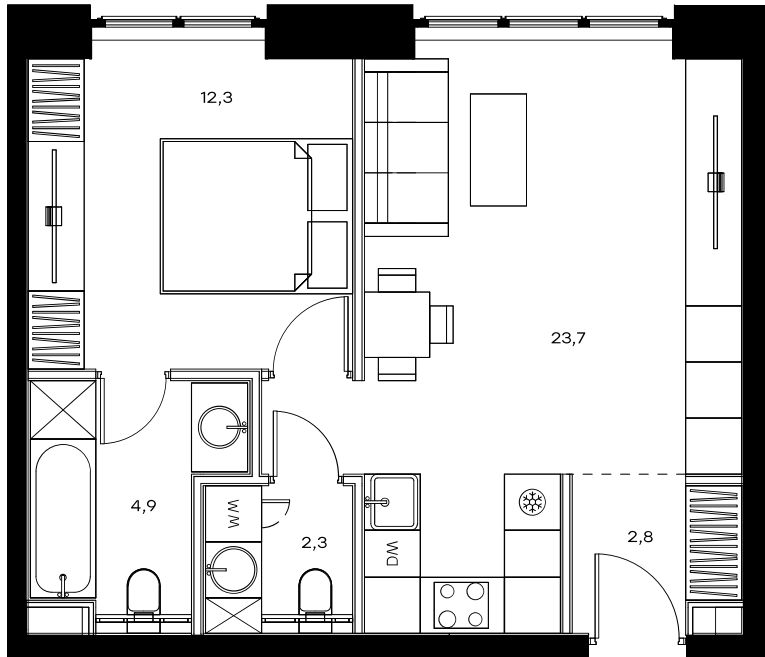

1-комнатная квартира в Level Павелецкая Сити

стороны света

Комплекс

Level Павелецкая Сити

Корпус

2

Этаж

8 из 46

Комнатность

1

Тип помещения

Квартира

Площадь

46,0 м²

Цена за м²

385 720 руб.