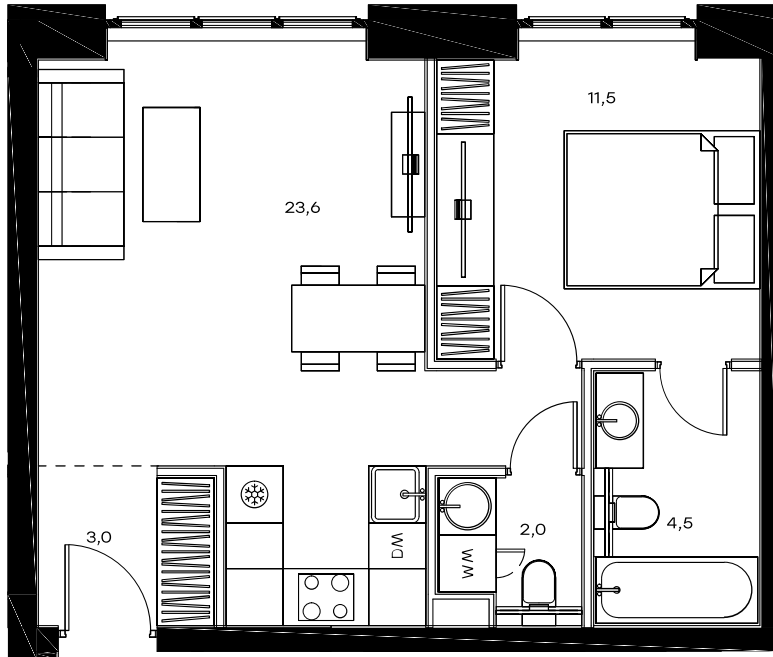

1-комнатная квартира в Level Павелецкая Сити

Комплекс

Level Павелецкая Сити

Корпус

3

Этаж

17 из 46

Комнатность

1

Тип помещения

Квартира

Площадь

44,6 м²

Цена за м²

400 220 руб.

17 849 812 руб.