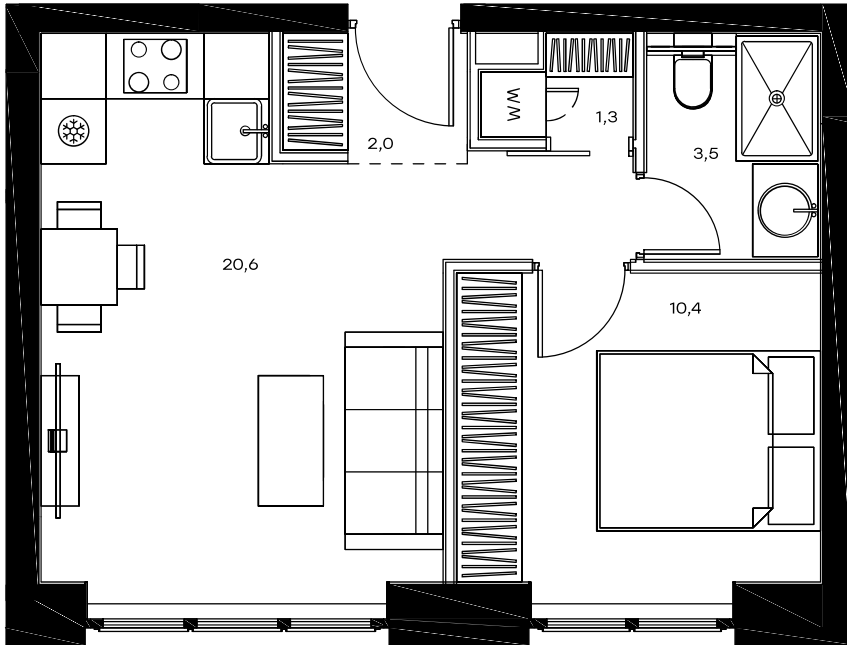

## 1-комнатная квартира в Level Павелецкая Сити

стороны света

Комплекс

Level Павелецкая Сити

Корпус

3

Этаж

30 из 46

Комнатность

1

Тип помещения

Квартира

Площадь

37,8 м<sup>2</sup>

Цена за м<sup>2</sup>

423 970 руб.