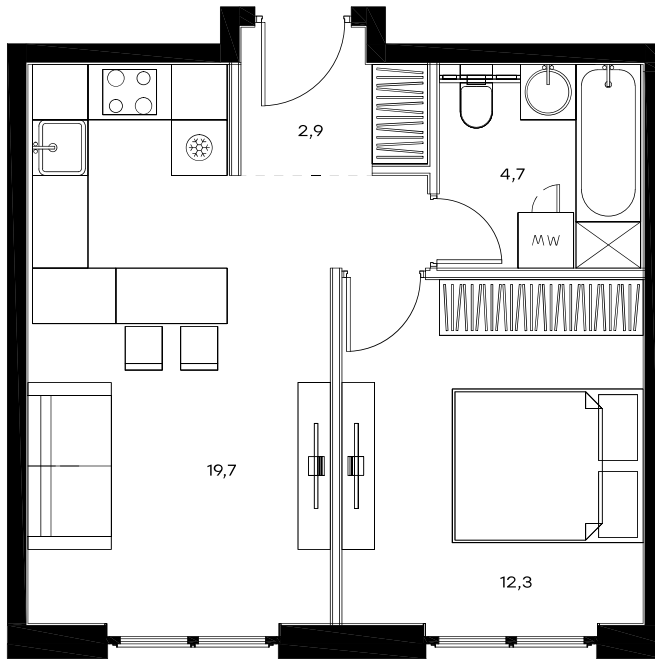

1-комнатная квартира в Level Павелецкая Сити

стороны света

Комплекс

Level Павелецкая Сити

Корпус

4

Этаж

16 из 18

Комнатность

1

Тип помещения

Квартира

Площадь

39,6 м²

Цена за м²

517 570 руб.