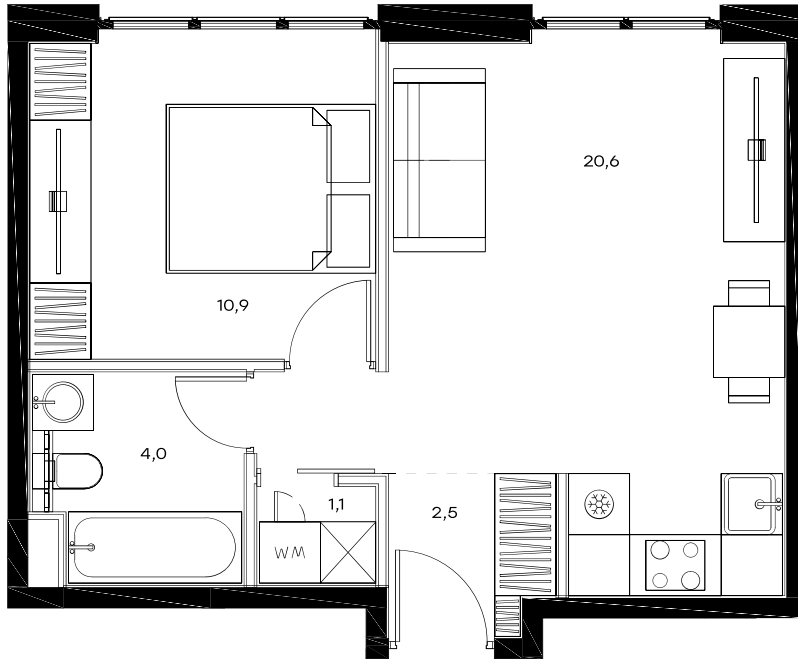

## 1-комнатная квартира в Level Павелецкая Сити

Комплекс

Level Павелецкая Сити

Корпус

5

Этаж

8 из 9

Комнатность

1

Тип помещения

Квартира

Площадь

39,1 м<sup>2</sup>

Цена за м<sup>2</sup>

501 712 руб.

**19 616 920 руб.**