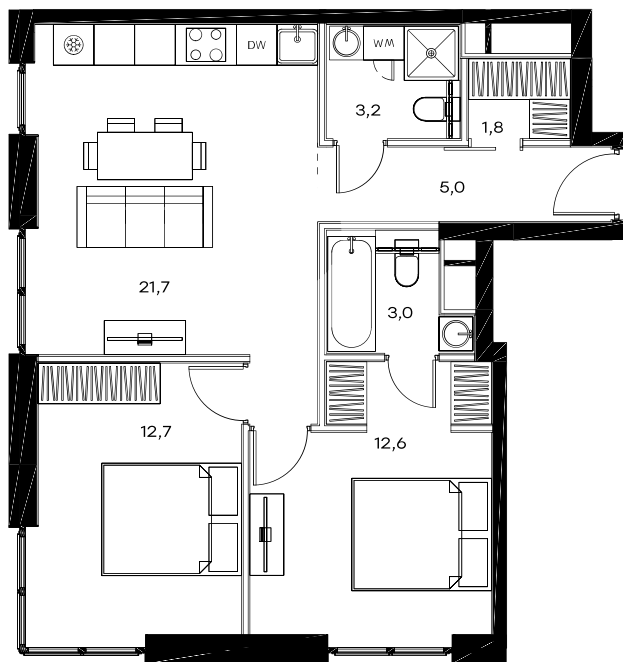

## 2-комнатная квартира в Level Павелецкая Сити

Комплекс

Level Павелецкая Сити

Корпус

1

Этаж

3 из 28

Комнатность

2

Тип помещения

Квартира

Площадь

60,0 м<sup>2</sup>

Цена за м<sup>2</sup>

309 180 руб.

**18 550 800 руб.**