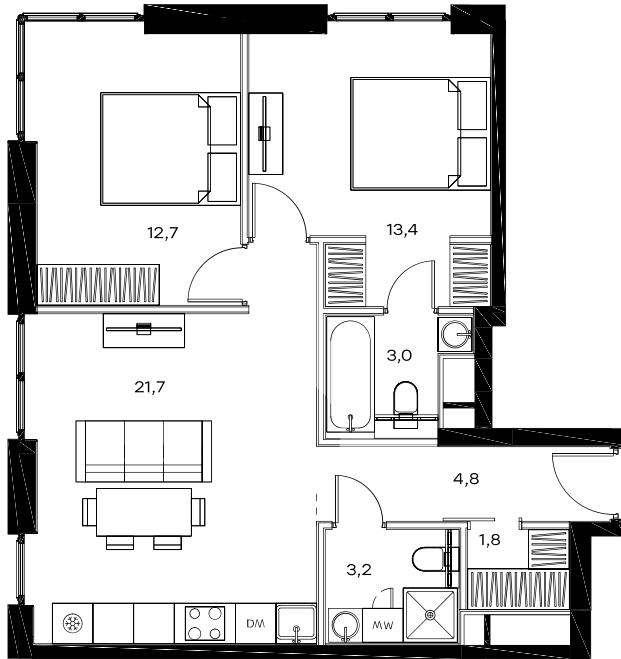

## 2-комнатная квартира в Level Павелецкая Сити

стороны света

Комплекс

Level Павелецкая Сити

Корпус

1

Этаж

3 из 28

Комнатность

2

Тип помещения

Квартира

Площадь

60,6 м<sup>2</sup>

Цена за м<sup>2</sup>

317 180 руб.