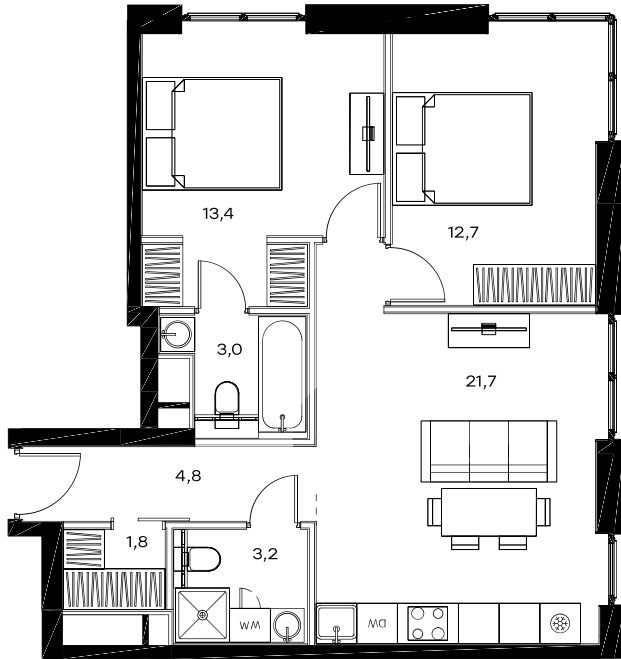

2-комнатная квартира в Level Павелецкая Сити

стороны света

Комплекс

Level Павелецкая Сити

Корпус

1

Этаж

3 из 28

Комнатность

2

Тип помещения

Квартира

Площадь

60,6 м²

Цена за м²

319 680 руб.