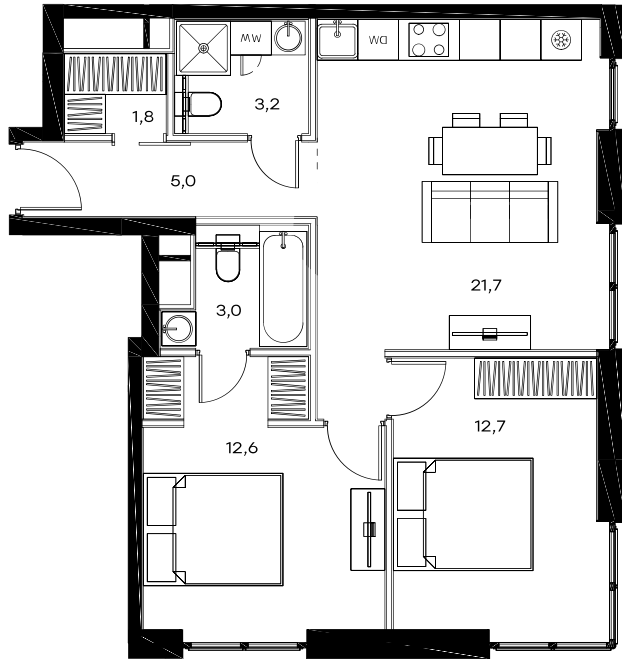

2-комнатная квартира в Level Павелецкая Сити

стороны света

Комплекс

Level Павелецкая Сити

Корпус

1

Этаж

3 из 28

Комнатность

2

Тип помещения

Квартира

Площадь

60,0 м²

Цена за м²

312 180 руб.