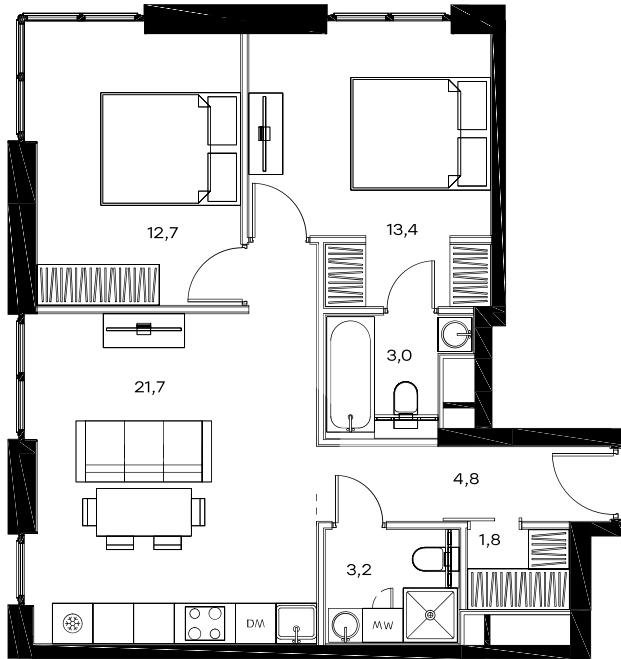

2-комнатная квартира в Level Павелецкая Сити

стороны света

Комплекс

Level Павелецкая Сити

Корпус

1

Этаж

4 из 28

Комнатность

2

Тип помещения

Квартира

Площадь

60,6 м²

Цена за м²

285 180 руб.