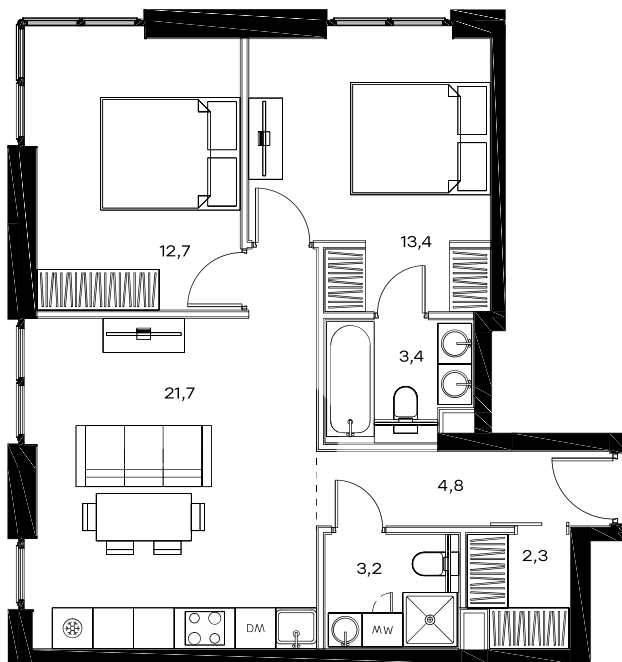

2-комнатная квартира в Level Павелецкая Сити

стороны света

Комплекс

Level Павелецкая Сити

Корпус

1

Этаж

2 из 28

Комнатность

2

Тип помещения

Квартира

Площадь

61,5 м²

Цена за м²

315 150 руб.