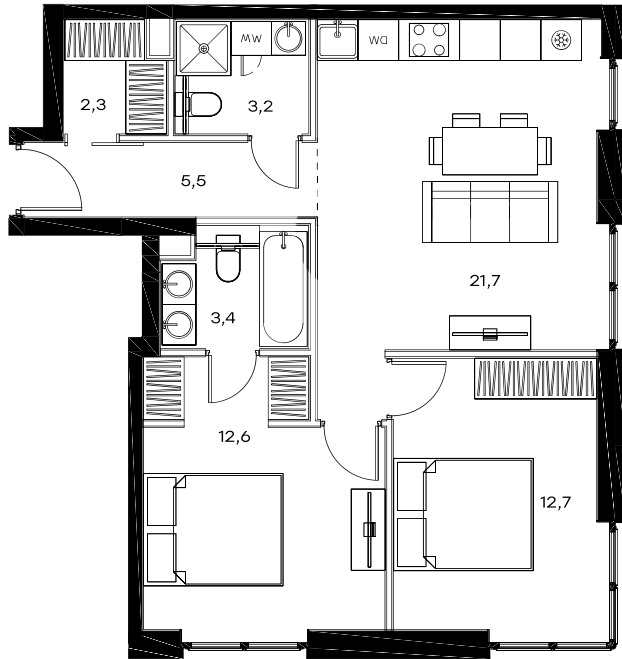

2-комнатная квартира в Level Павелецкая Сити

стороны света

Комплекс

Level Павелецкая Сити

Корпус

1

Этаж

2 из 28

Комнатность

2

Тип помещения

Квартира

Площадь

61,4 м²

Цена за м²

315 150 руб.