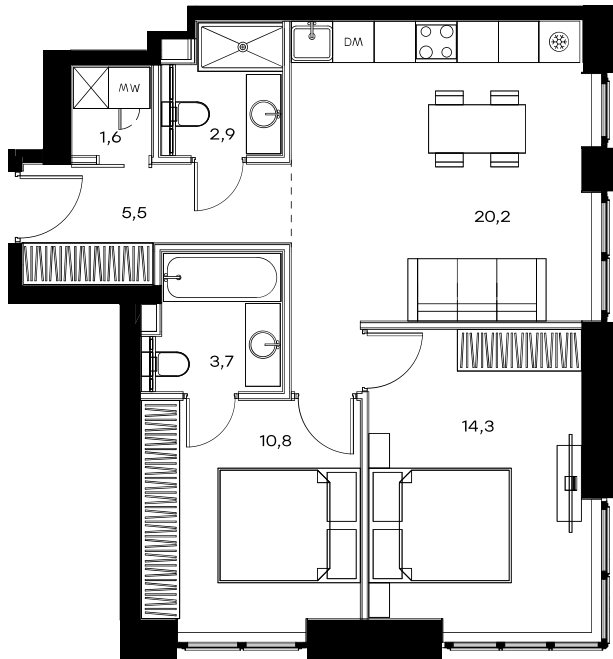

## 2-комнатная квартира в Level Павелецкая Сити

стороны света

Комплекс

Level Павелецкая Сити

Корпус

2

Этаж

8 из 46

Комнатность

2

Тип помещения

Квартира

Площадь

59,0 м<sup>2</sup>

Цена за м<sup>2</sup>

316 830 руб.