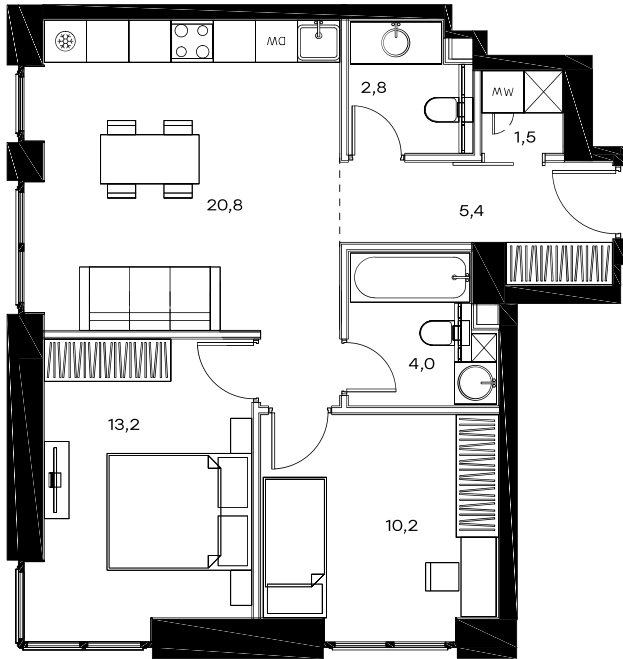

2-комнатная квартира в Level Павелецкая Сити

стороны света

Комплекс

Level Павелецкая Сити

Корпус

3

Этаж

21 из 46

Комнатность

2

Тип помещения

Квартира

Площадь

57,9 м²

Цена за м²

340 725 руб.