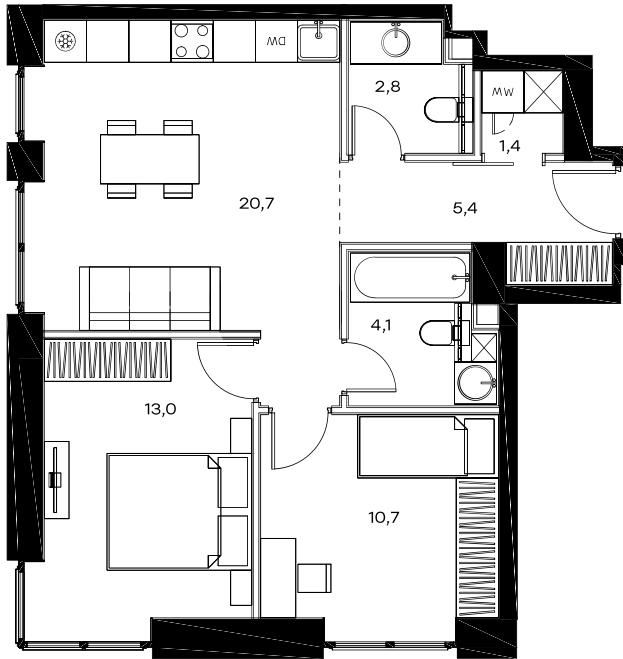

## 2-комнатная квартира в Level Павелецкая Сити

стороны света

Комплекс

Level Павелецкая Сити

Корпус

3

Этаж

13 из 46

Комнатность

2

Тип помещения

Квартира

Площадь

58,1 м<sup>2</sup>

Цена за м<sup>2</sup>

336 725 руб.