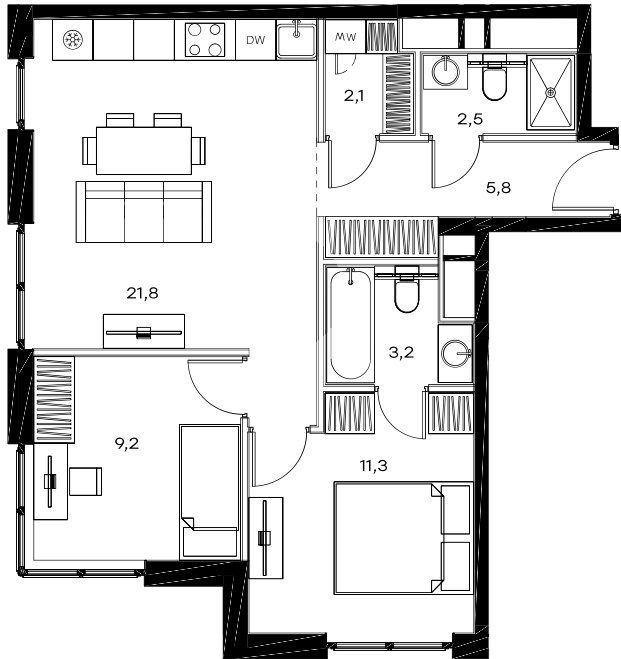

2-комнатная квартира в Level Павелецкая Сити

стороны света

Комплекс

Level Павелецкая Сити

Корпус

1

Этаж

25 из 28

Комнатность

2

Тип помещения

Квартира

Площадь

55,9 м²

Цена за м²

386 180 руб.