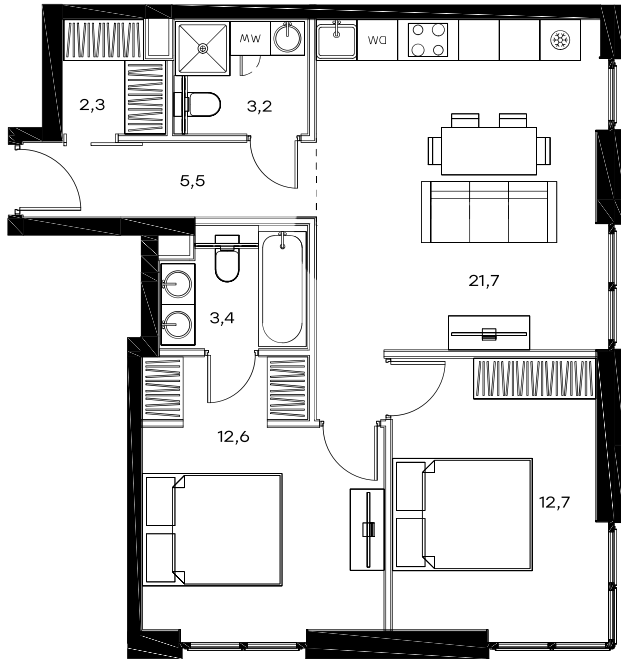

2-комнатная квартира в Level Павелецкая Сити

Комплекс

Level Павелецкая Сити

Корпус

1

Этаж

2 из 28

Комнатность

2

Тип помещения

Квартира

Площадь

61,4 м²

Цена за м²

419 650 руб.

25 766 510 руб.