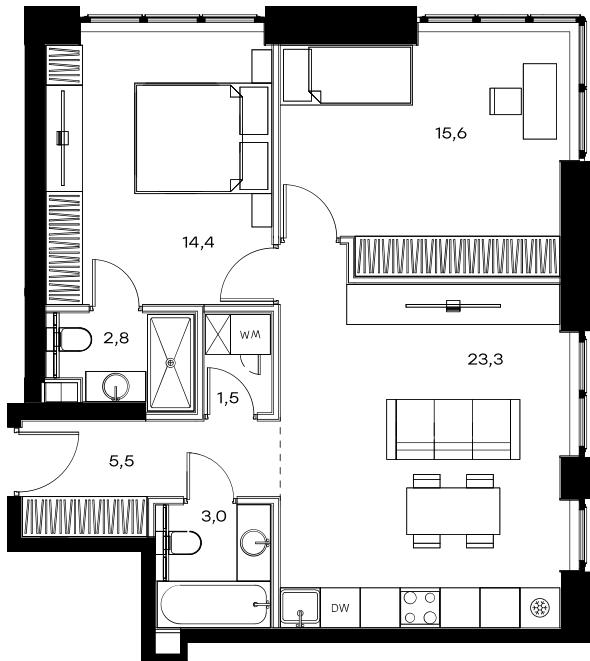

2-комнатная квартира в Level Павелецкая Сити

стороны света

Комплекс

Level Павелецкая Сити

Корпус

2

Этаж

20 из 46

Комнатность

2

Тип помещения

Квартира

Площадь

66,1 м²

Цена за м²

421 350 руб.