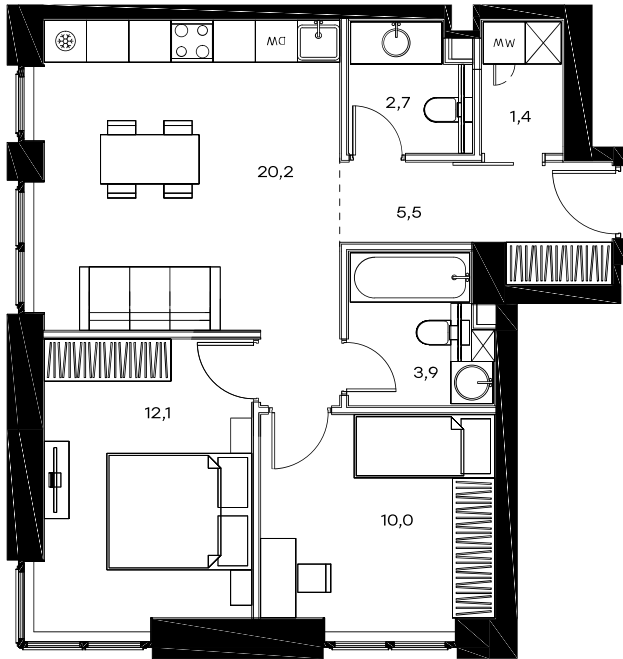

2-комнатная квартира в Level Павелецкая Сити

Комплекс

Level Павелецкая Сити

Корпус

3

Этаж

2 из 46

Комнатность

2

Тип помещения

Квартира

Площадь

55,6 м²

Цена за м²

382 215 руб.

21 251 154 руб.