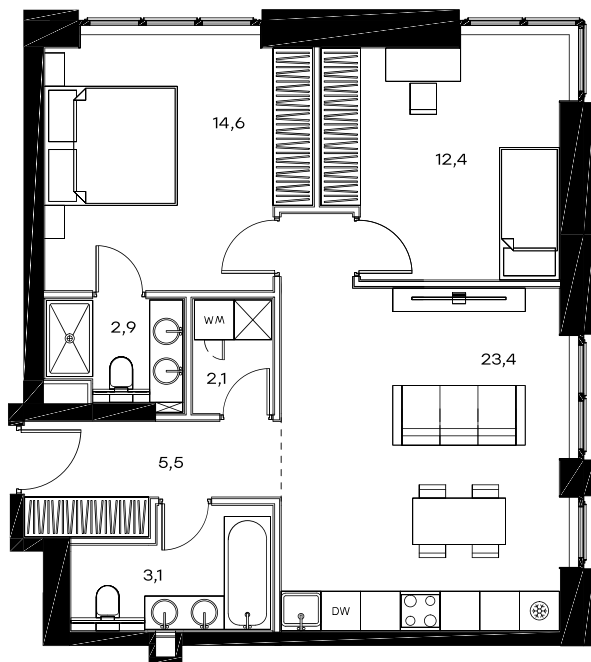

2-комнатная квартира в Level Павелецкая Сити

стороны света

Комплекс

Level Павелецкая Сити

Корпус

3

Этаж

2 из 46

Комнатность

2

Тип помещения

Квартира

Площадь

64,0 м²

Цена за м²

364 990 руб.