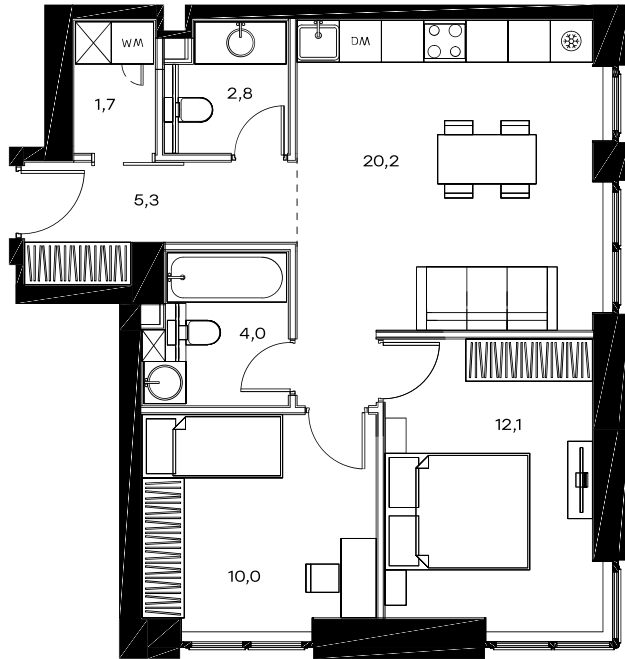

2-комнатная квартира в Level Павелецкая Сити

Комплекс

Level Павелецкая Сити

Корпус

3

Этаж

2 из 46

Комнатность

2

Тип помещения

Квартира

Площадь

55,8 м²

Цена за м²

426 215 руб.

23 782 797 руб.