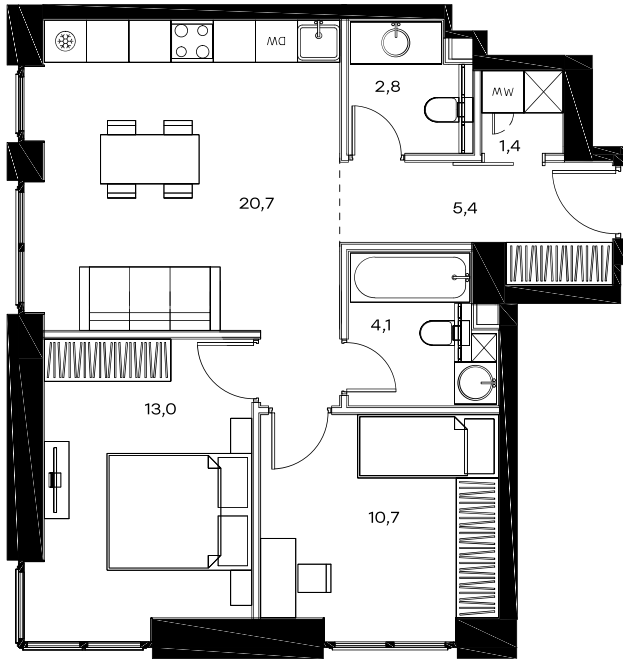

2-комнатная квартира в Level Павелецкая Сити

стороны света

Комплекс

Level Павелецкая Сити

Корпус

3

Этаж

13 из 46

Комнатность

2

Тип помещения

Квартира

Площадь

58,1 м²

Цена за м²

441 725 руб.