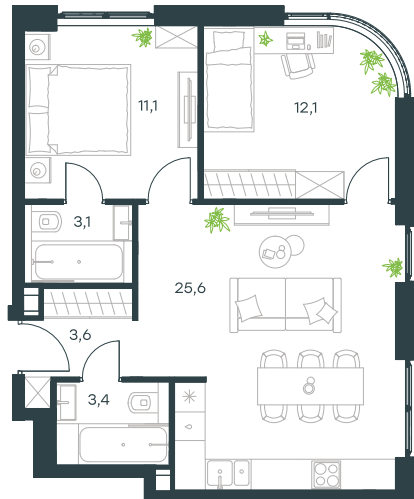

2-комнатная квартира в Level Павелецкая Сити

Комплекс

Level Павелецкая Сити

Корпус

7

Этаж

15 из 41

Комнатность

2

Тип помещения

Квартира

Площадь

58,9 м²

Цена за м²

354 207 руб.

20 862 793 руб.