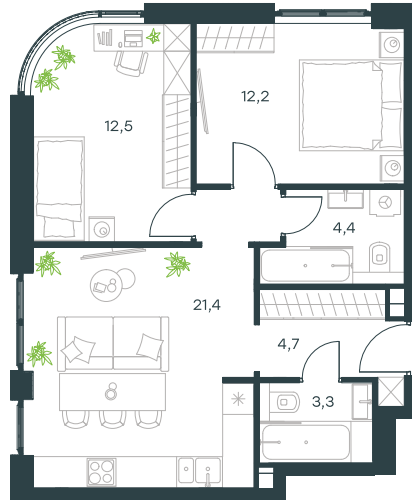

## 2-комнатная квартира в Level Павелецкая Сити

Комплекс

Level Павелецкая Сити

Корпус

7

Этаж

16 из 41

Комнатность

2

Тип помещения

Квартира

Площадь

58,5 м<sup>2</sup>

Цена за м<sup>2</sup>

381 707 руб.

**22 329 860 руб.**