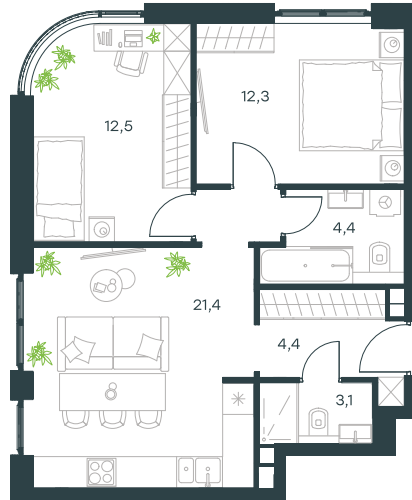

2-комнатная квартира в Level Павелецкая Сити

Комплекс

Level Павелецкая Сити

Корпус

7

Этаж

22 из 41

Комнатность

2

Тип помещения

Квартира

Площадь

58,1 м²

Цена за м²

357 707 руб.

20 782 777 руб.