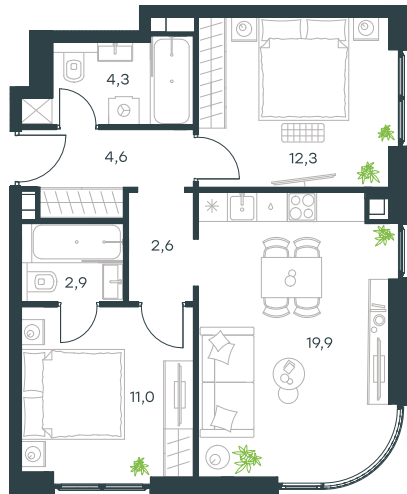

## 2-комнатная квартира в Level Павелецкая Сити

Комплекс

Level Павелецкая Сити

Корпус

7

Этаж

37 из 41

Комнатность

2

Тип помещения

Квартира

Площадь

58,1 м<sup>2</sup>

Цена за м<sup>2</sup>

456 491 руб.

Тип отделки

White box

**26 522 128 руб.**

Условный номер

7-270

стороны света

Застройщик оставляет за собой право досрочного прекращения или изменения условий акции, а также внепланового изменения стоимости. Распечатано 22.09.21