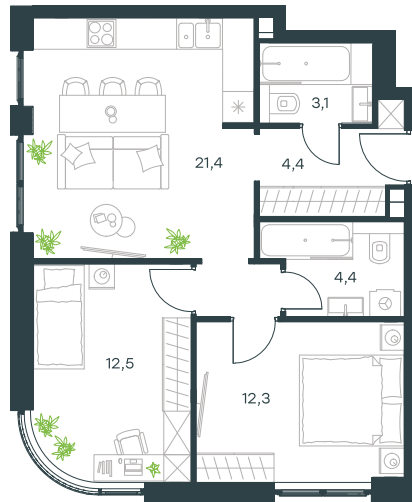

2-комнатная квартира в Level Павелецкая Сити

Комплекс

Level Павелецкая Сити

Корпус

7

Этаж

37 из 41

Комнатность

2

Тип помещения

Квартира

Площадь

58,4 м²

Цена за м²

437 118 руб.

Тип отделки