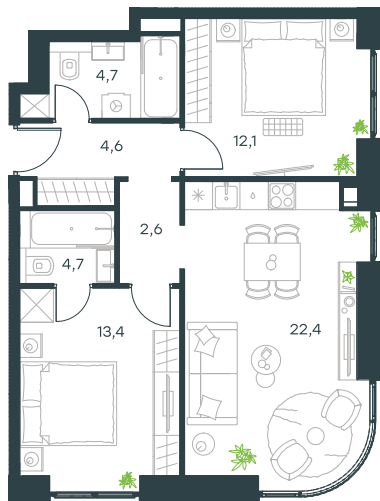

2-комнатная квартира в Level Павелецкая Сити

Комплекс

Level Павелецкая Сити

Корпус

7

Этаж

2 из 41

Комнатность

2

Тип помещения

Квартира

Площадь

62,7 м²

Цена за м²

405 869 руб.

Тип отделки