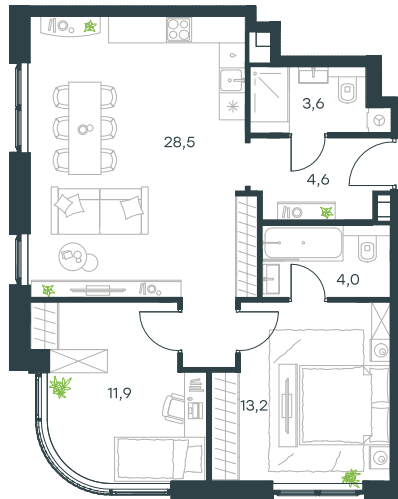

## 2-комнатная квартира в Level Павелецкая Сити

Комплекс

Level Павелецкая Сити

Корпус

8

Этаж

26 из 32

Комнатность

2

Тип помещения

Квартира

Площадь

65,8 м<sup>2</sup>

Цена за м<sup>2</sup>

407 368 руб.

Тип отделки