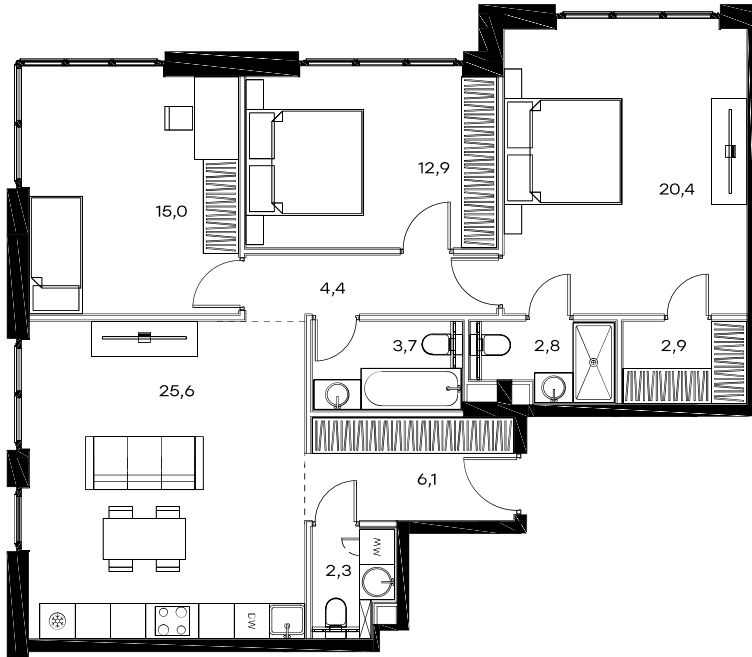

## 3-комнатная квартира в Level Павелецкая Сити

Комплекс

Level Павелецкая Сити

Корпус

2

Этаж

28 из 46

Комнатность

3

Тип помещения

Квартира

Площадь

96,1 м<sup>2</sup>

Цена за м<sup>2</sup>

310 200 руб.

**29 810 220 руб.**