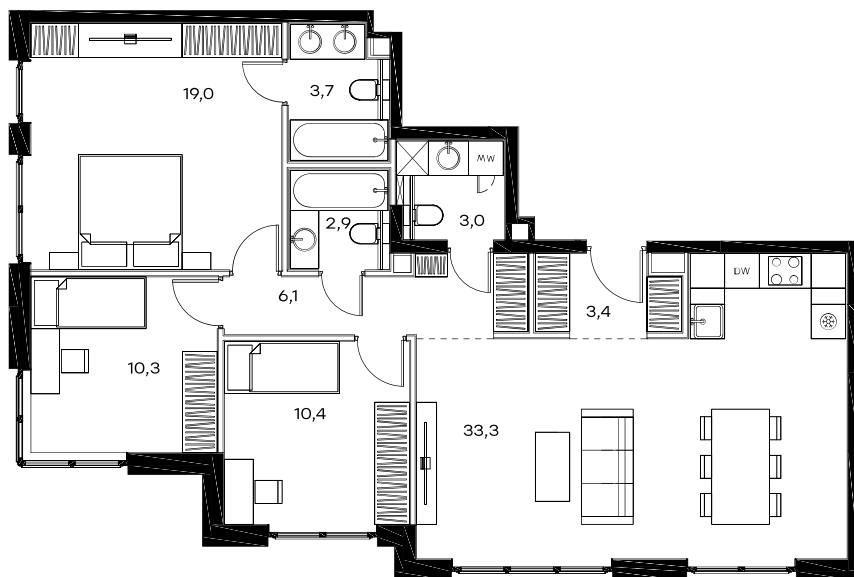

## 3-комнатная квартира в Level Павелецкая Сити

Комплекс

Level Павелецкая Сити

Корпус

3

Этаж

41 из 46

Комнатность

3

Тип помещения

Квартира

Площадь

92,1 м<sup>2</sup>

Цена за м<sup>2</sup>

347 785 руб.

**32 030 999 руб.**