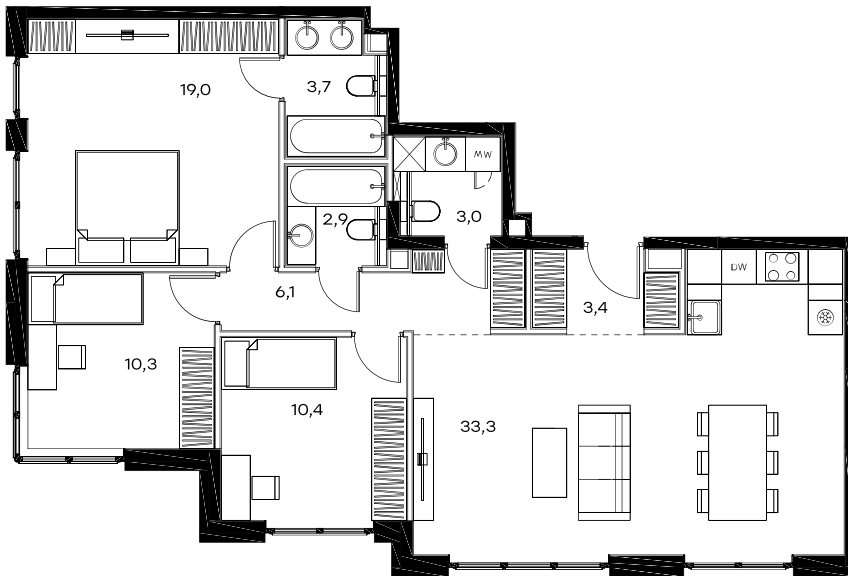

3-комнатная квартира в Level Павелецкая Сити

Комплекс

Level Павелецкая Сити

Корпус

3

Этаж

42 из 46

Комнатность

3

Тип помещения

Квартира

Площадь

92,1 м²

Цена за м²

290 785 руб.

26 781 299 руб.