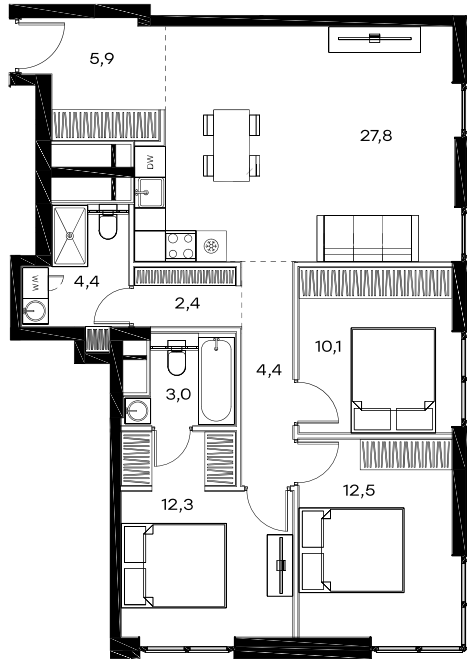

3-комнатная квартира в Level Павелецкая Сити

стороны света

Комплекс

Level Павелецкая Сити

Корпус

1

Этаж

8 из 28

Комнатность

3

Тип помещения

Квартира

Площадь

82,8 м²

Цена за м²

412 090 руб.