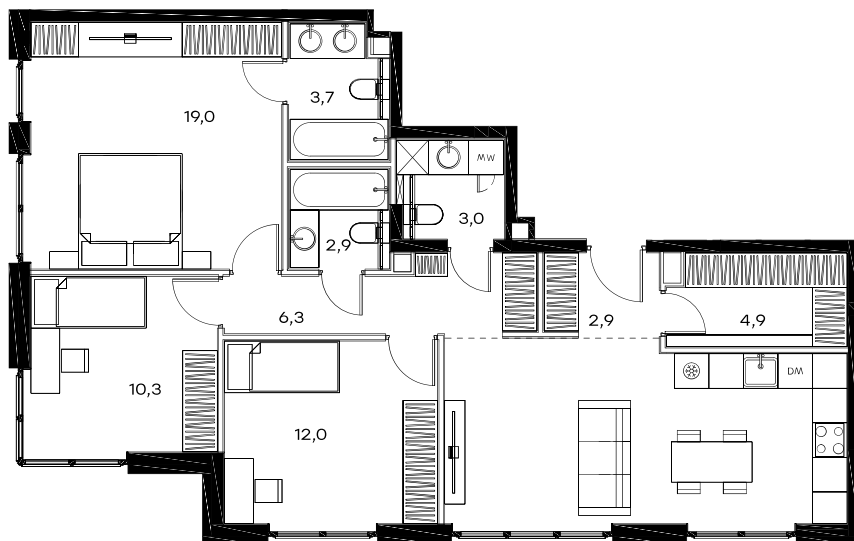

## 3-комнатная квартира в Level Павелецкая Сити

Комплекс

Level Павелецкая Сити

Корпус

3

Этаж

45 из 46

Комнатность

3

Тип помещения

Квартира

Площадь

87,3 м<sup>2</sup>

Цена за м<sup>2</sup>

449 785 руб.

**39 266 231 руб.**