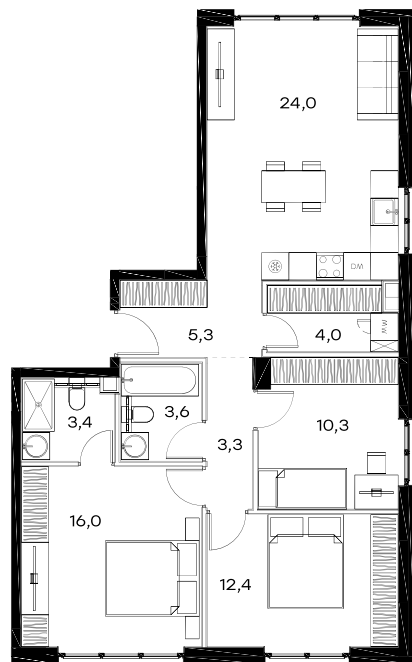

3-комнатная квартира в Level Павелецкая Сити

стороны света

Комплекс

Level Павелецкая Сити

Корпус

5

Этаж

8 из 9

Комнатность

3

Тип помещения

Квартира

Площадь

82,3 м²

Цена за м²

443 500 руб.