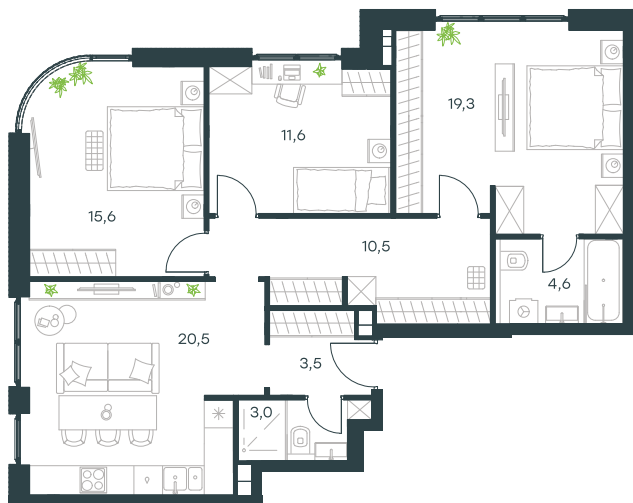

## 3-комнатная квартира в Level Павелецкая Сити

Комплекс

Level Павелецкая Сити

Корпус

7

Этаж

33 из 41

Комнатность

3

Тип помещения

Квартира

Площадь

88,6 м<sup>2</sup>

Цена за м<sup>2</sup>

338 001 руб.

**29 946 889 руб.**