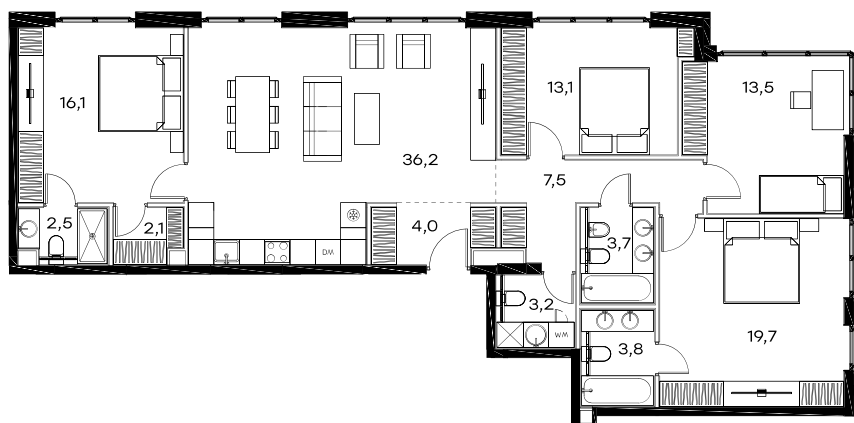

4-комнатная квартира в Level Павелецкая Сити

Комплекс

Level Павелецкая Сити

Корпус

2

Этаж

44 из 46

Комнатность

4

Тип помещения

Квартира

Площадь

125,2 м²

Цена за м²

411 470 руб.

51 516 044 руб.