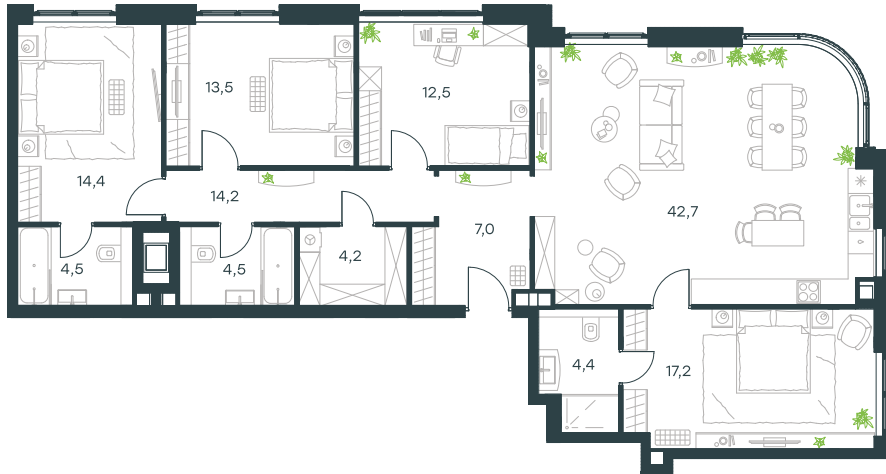

4-комнатная квартира в Level Павелецкая Сити

Комплекс

Level Павелецкая Сити

Корпус

8

Этаж

25 из 32

Комнатность

4

Тип помещения

Квартира

Площадь

132,0 м²

Цена за м²

415 966 руб.

Тип отделки