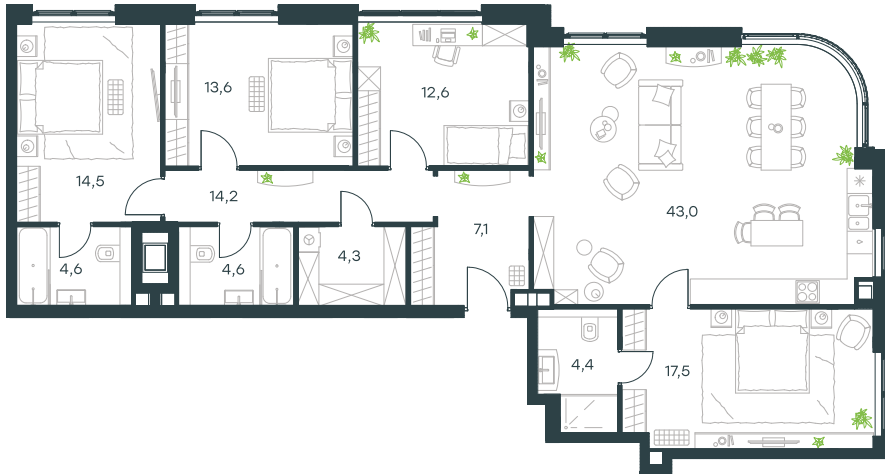

4-комнатная квартира в Level Павелецкая Сити

Комплекс

Level Павелецкая Сити

Корпус

8

Этаж

29 из 32

Комнатность

4

Тип помещения

Квартира

Площадь

133,1 м²

Цена за м²

417 966 руб.

Тип отделки

White box

55 631 275 руб.

Условный номер

8-181

стороны света

Застройщик оставляет за собой право досрочного прекращения или изменения условий акции, а также внепланового изменения стоимости.
Распечатано 22.09.21