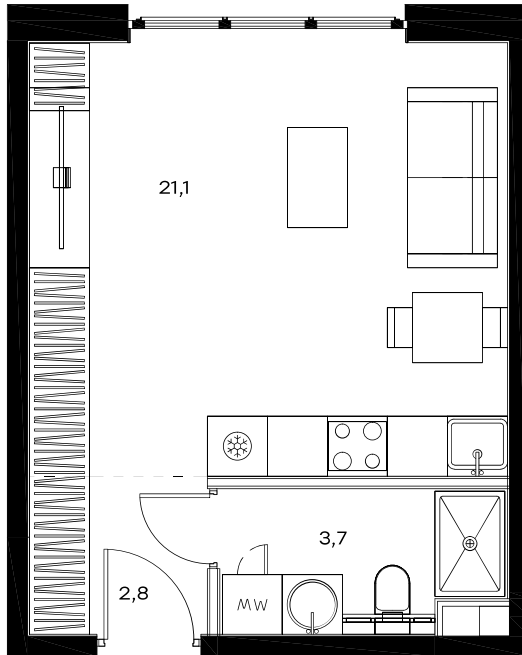

Студия в Level Павелецкая Сити

стороны света

Комплекс

Level Павелецкая Сити

Корпус

4

Этаж

2 из 18

Комнатность

Студия

Тип помещения

Квартира

Площадь

27,6 м²

Цена за м²

350 390 руб.