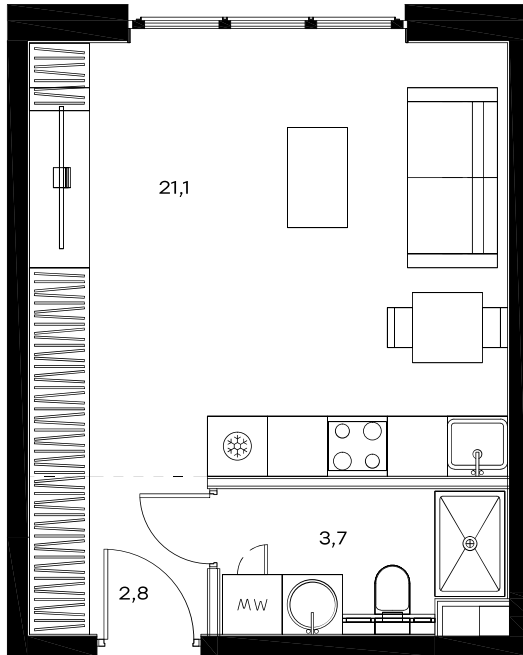

## Студия в Level Павелецкая Сити

стороны света

Комплекс

Level Павелецкая Сити

Корпус

4

Этаж

4 из 18

Комнатность

Студия

Тип помещения

Квартира

Площадь

27,6 м<sup>2</sup>

Цена за м<sup>2</sup>

363 890 руб.