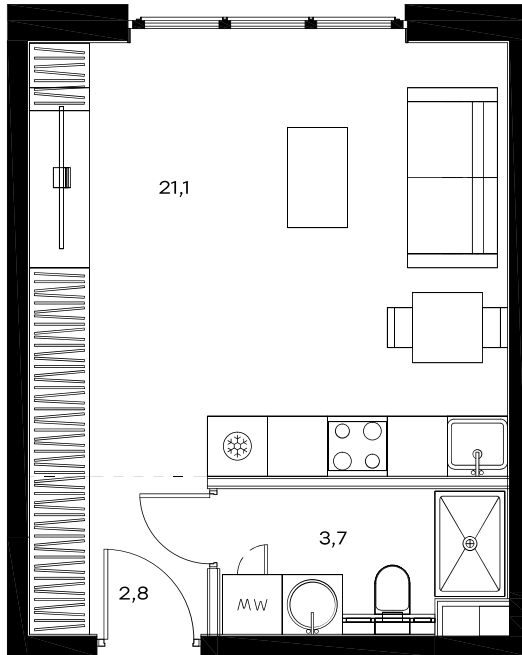

Студия в Level Павелецкая Сити

стороны света

Комплекс

Level Павелецкая Сити

Корпус

4

Этаж

8 из 18

Комнатность

Студия

Тип помещения

Квартира

Площадь

27,6 м²

Цена за м²

341 390 руб.