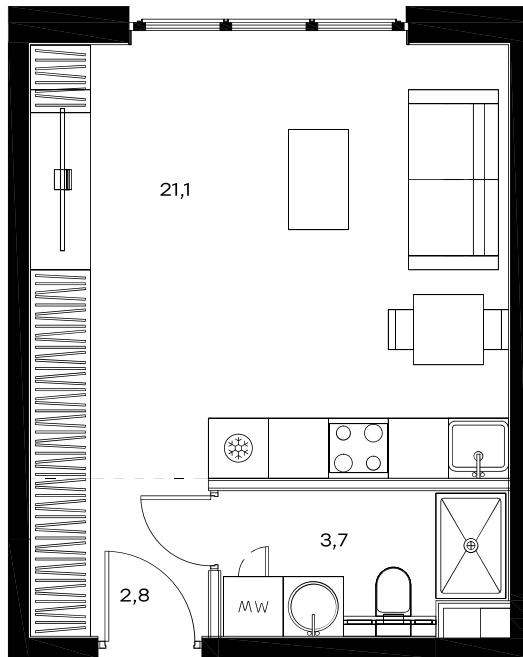

Студия в Level Павелецкая Сити

стороны света

Комплекс

Level Павелецкая Сити

Корпус

4

Этаж

12 из 18

Комнатность

Студия

Тип помещения

Квартира

Площадь

27,6 м²

Цена за м²

376 890 руб.