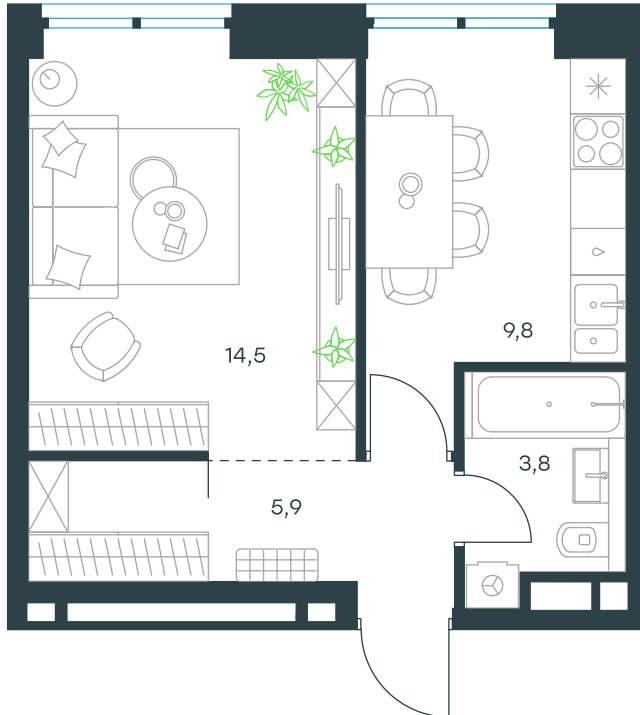

1-комнатная квартира в Level Причальный

стороны света

Комплекс

Level Причальный

Корпус

Этаж

Юг

9 из 32

Комнатность

Тип помещения

1

Квартира

Площадь

Цена за м²

33,9 м²

361 713 руб.