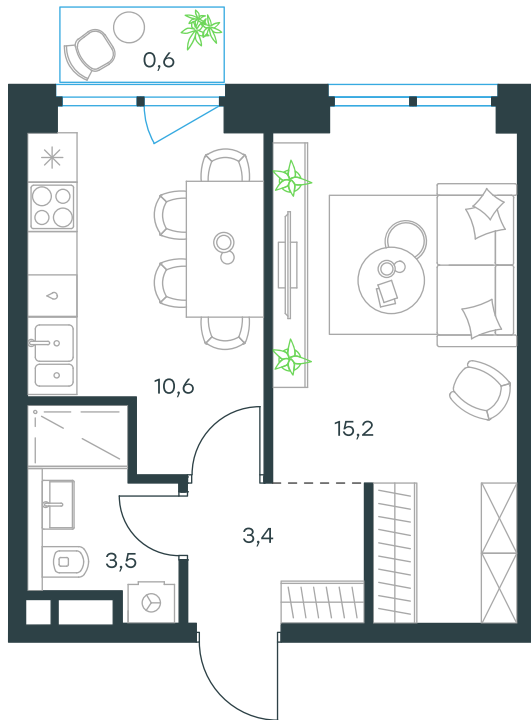

1-комнатная квартира в Level Причальный

стороны света

Комплекс

Level Причальный

Корпус

Этаж

Юг

12 из 32

Комнатность

Тип помещения

1

Квартира

Площадь

Цена за м²

33,3 м²

419 289 руб.