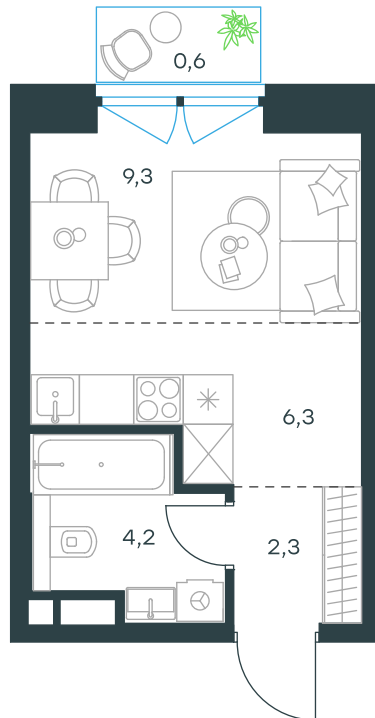

1-комнатная квартира в Level Причальный

стороны света

Комплекс

Level Причальный

Корпус

Юг

Этаж

12 из 32

Комнатность

1

Тип помещения

Квартира

Площадь

22,7 м²

Цена за м²

615 296 руб.

Тип отделки

White box

13 967 205 руб.

С учетом скидки 431 975 руб.
до 30.09.21

Условный номер

ю1-96

Застройщик оставляет за собой право досрочного прекращения или изменения условий акции, а также внепланового изменения стоимости.
Распечатано 22.09.21