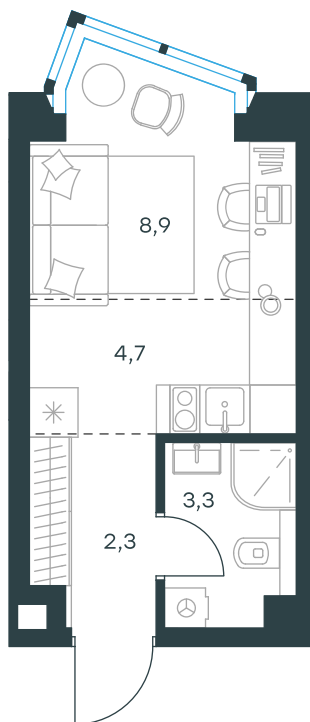

1-комнатная квартира в Level Причальный

стороны света

Комплекс

Level Причальный

Корпус

Этаж

Восток

2 из 33

Комнатность

Тип помещения

1

Квартира

Площадь

Цена за м²

19,2 м²

597 624 руб.

Тип отделки

White box

11 474 372 руб.

С учетом скидки 354 878 руб.
до 30.09.21

Условный номер

v2-252

Застройщик оставляет за собой право досрочного прекращения или изменения условий акции, а также внепланового изменения стоимости.
Распечатано 22.09.21